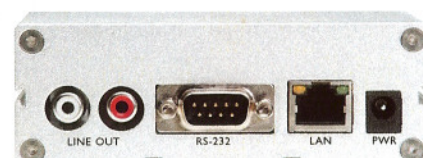

RadioHospital & VERBUMRADIO

SCHEMA DI FUNZIONAMENTO

CONNESSIONI RICEVITORI AUDIO

Mod. VBRXLCD con display LCD

Funziona con qualsiasi connessione ad internet.

Uscita Audio: Preamplicata Stereo.

Connessioni: Jack 3mm, RCA, USB, Ethernet 10/100

Funzionalità aggiuntive: Terminal Server RS-232

Mod. VBRX000 senza display

Mod. VBRX001 con amplificatore

Funziona con qualsiasi connessione ad internet.

Uscita Audio: Amplificata Stereo 2 X 25 watt.

Uscita Audio: Preamplicata Stereo.

Connessioni: Jack 3mm, Digitale Ottico, USB, Ethernet 10/100

Funzionalità aggiuntive: Terminal Server RS-23

Informazioni e-mail: commerciale@verbumradio.it