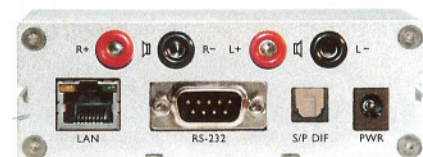

Mod. VBRX001 con amplificatore

Funziona con qualsiasi connessione ad internet.

Uscita Audio: Amplificata Stereo 2 X 25 watt.

Uscita Audio: Preamplicata Stereo.

Connessioni: Jack 3mm, Digitale Ottico, USB, Ethernet 10/100

Funzionalità aggiuntive: Terminal Server RS-23