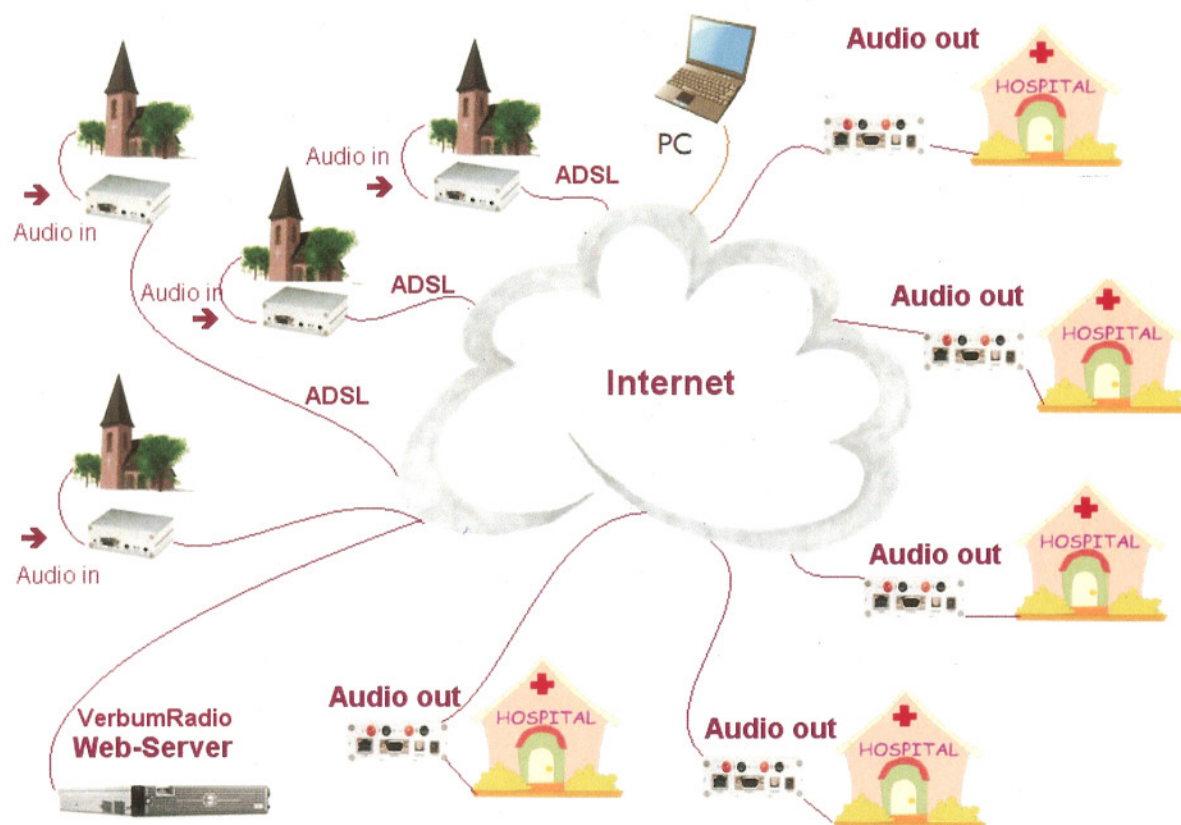

RadioHospital & VERBUMRADIO

La musica d'ambiente e non solo per i luoghi pubblici

RadioHospital & VerbumRadio è un progetto nato per diffondere a basso costo, musica d'ambiente nei luoghi pubblici, con centinaia di canali digitali disponibili "o" utilizzando una chiavetta USB con i propri brani musicali.

La semplicità nell'installazione è il punto di forza dell'apparato, è sufficiente una connessione internet ed un collegamento audio per mettersi all'ascolto.

Non è necessaria nessuna conoscenza tecnica o di programmazione per la gestione, basta utilizzare un qualsiasi personal computer e collegarsi al nostro sito: <http://www.verbumradio.com>

Si selezionerà da un elenco disponibile il Santuario interessato, automaticamente si instaurerà il collegamento audio per ascoltare in diretta la S.S. Messa.

Al termine del collegamento o in caso di eventuali disservizi, il sistema diffonderà automaticamente i vostri brani musicali memorizzati nella chiavetta USB collegata o in alternativa il canale digitale precedentemente selezionato.

RadioHospital & VERBUMRADIO

SCHEMA DI FUNZIONAMENTO

CONNESSIONI RICEVITORI AUDIO

Mod. VBRXLCD con display LCD

Funziona con qualsiasi connessione ad internet.

Uscita Audio: Preamplicata Stereo.

Connessioni: Jack 3mm, RCA, USB, Ethernet 10/100